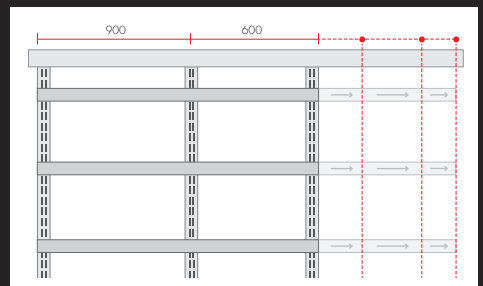

Sovella® @home

Sovella-säilytys-
järjestelmät

-20 %

SOVELLA-UUTUUDET

Sovella-järjestelmän uuden lankahyllyn voi leikata haluamaansa leveyteen. Tämä lisäominaisuus ratkaisee ongelmat tiloissa, joissa tuotteiden vakiomitat eivät täytä koko seinäalaa ja joissa osa tilasta jäisi sen takia hyödyntämättä. Jatkohyllyllä puolestaan saa hyllystään leveyttä juuri sen verran kuin on tilaakin.