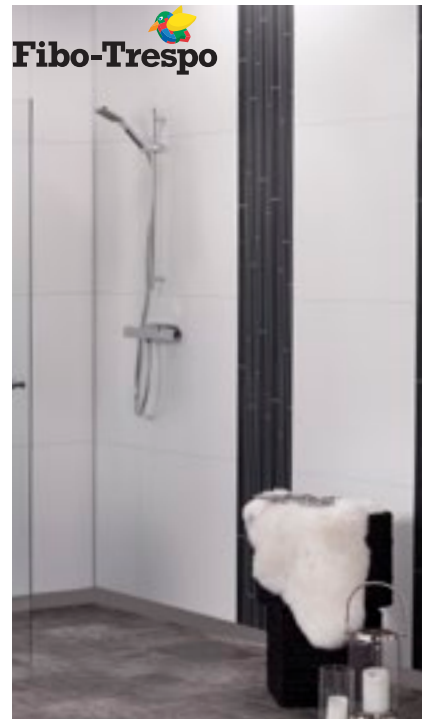

Seinälevy Fibo-Trespo

Märkätilan seinälevy. Koko 60 x 240 cm. 2 kpl/pkt. Helppo leikata seinään. 15 vuoden takuu ja VTT:n märkätilasertifikaatti.

61,81 /alkaen m²