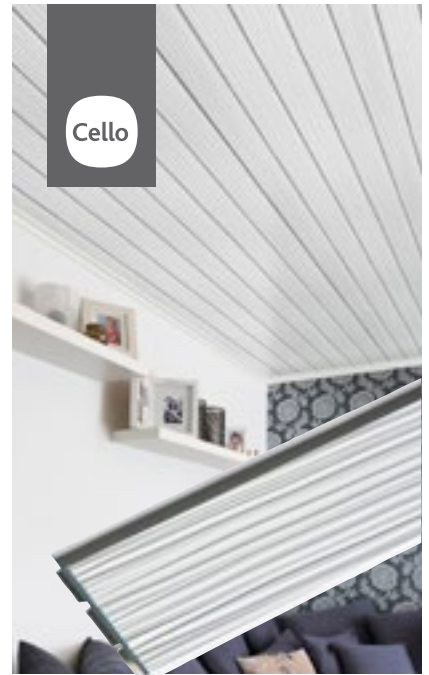

Sisustuspaneeli Cello

Valkoiseksi maalattu mäntypaneeli 15 x 95 ja 15 x 120 mm. Soveltuu myös pesuhuoneetilojen kattoon. Valitse mieleisesi profiili STS, STP, Helmi tai Loimu.

3,50 /alkaen m