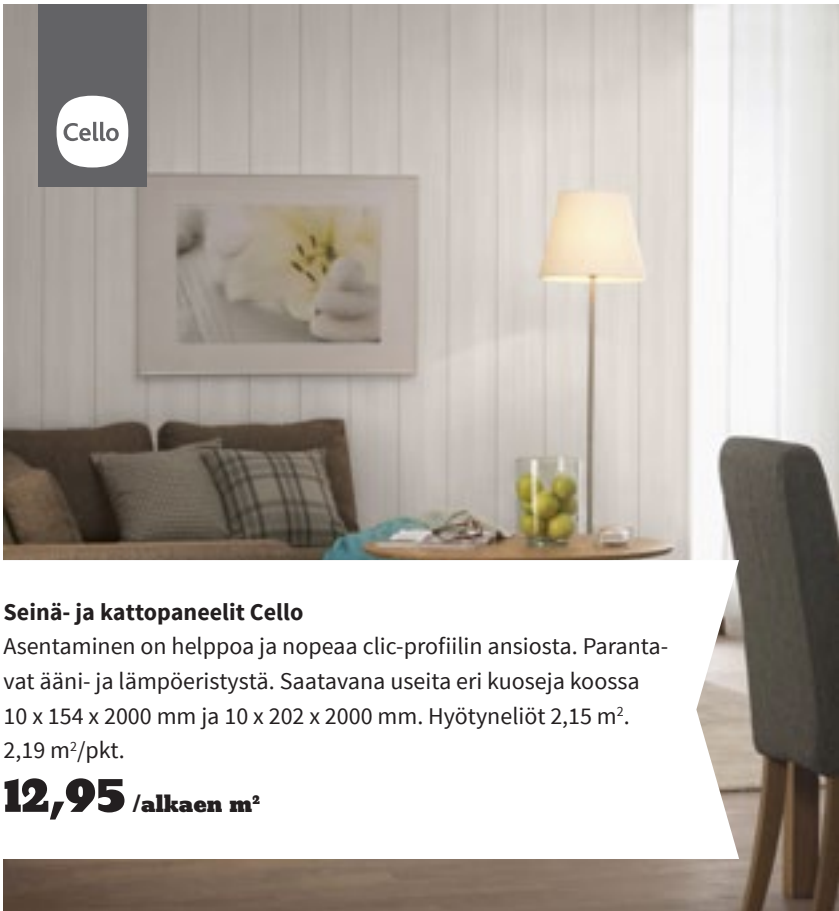

14,90/m²

Laminaatti OK tammi Loft 8576

Lankkuuosinen laminaatti. Käyttöluokka 32, paksuus 8 mm. 2,22 m²/pkt. 500941502

PEHMEÄ METALLI

VANHA ROOSA & HARMAA

- 1. Liesituuletin Cello Apollon 90 cm** Ruostumatonta terästä ja lasia. Saatavana myös 60 cm leveänä ja saarekemallina. 501032442 **379,-**
- 2. Seinälaatta Bristol 25,7 x 51,5 cm** Paketissa eri kuvioita. 1,32 m²/pkt. 501104833 **29,95/m²** **3. Keittiöhana Cello Modern CG24** Sisältää kylmävesiliitännät pesukonetta varten. 500220675 **109,-** **4. Kalustevedin Cello Satiini 2008-1 256 mm** Modernia muotoilua. Pituus 256 mm, pakkauksessa kaksi kpl kiinnitysruuveineen. 500786094 **16,25** **5. Liimapuulevy Cello 18 x 200 x 800 mm** Hiottu, puuvalmis ja tarkoitettu sisäkäyttöön. Mänty 500935140, koivu 500649499, tammi 500649543 **3,95/alkaen kpl** **6. Välitilanlevy Fibo-Trespo** Keittiön välitilaan valmiiksi mitoitettu seinälevy. Useita kuoseja. 0,696 m²/pkt. **Alkaen 70,30/pkt** **7. Työtaso Cello 28 x 600 x 3040 mm** Useita eri kuoseja. **Alkaen 89,90/kpl.**
- 8. Lattiaaatta Stonework 10 x 10 cm** Antrasiitti 501242494, harmaa 501242495, taupe 501242497, valkoinen 501242496 **39,90/m²**
- 9. Verhotanko Cello Emma** Halkaisija 19 mm ja säädettävät pituudet 90 - 160 cm ja 160 - 300 cm. Kannattimet sisältyvät pakkaukseen. Saatavana useita värejä ja profiileja. **Alkaen 18,-/kpl**